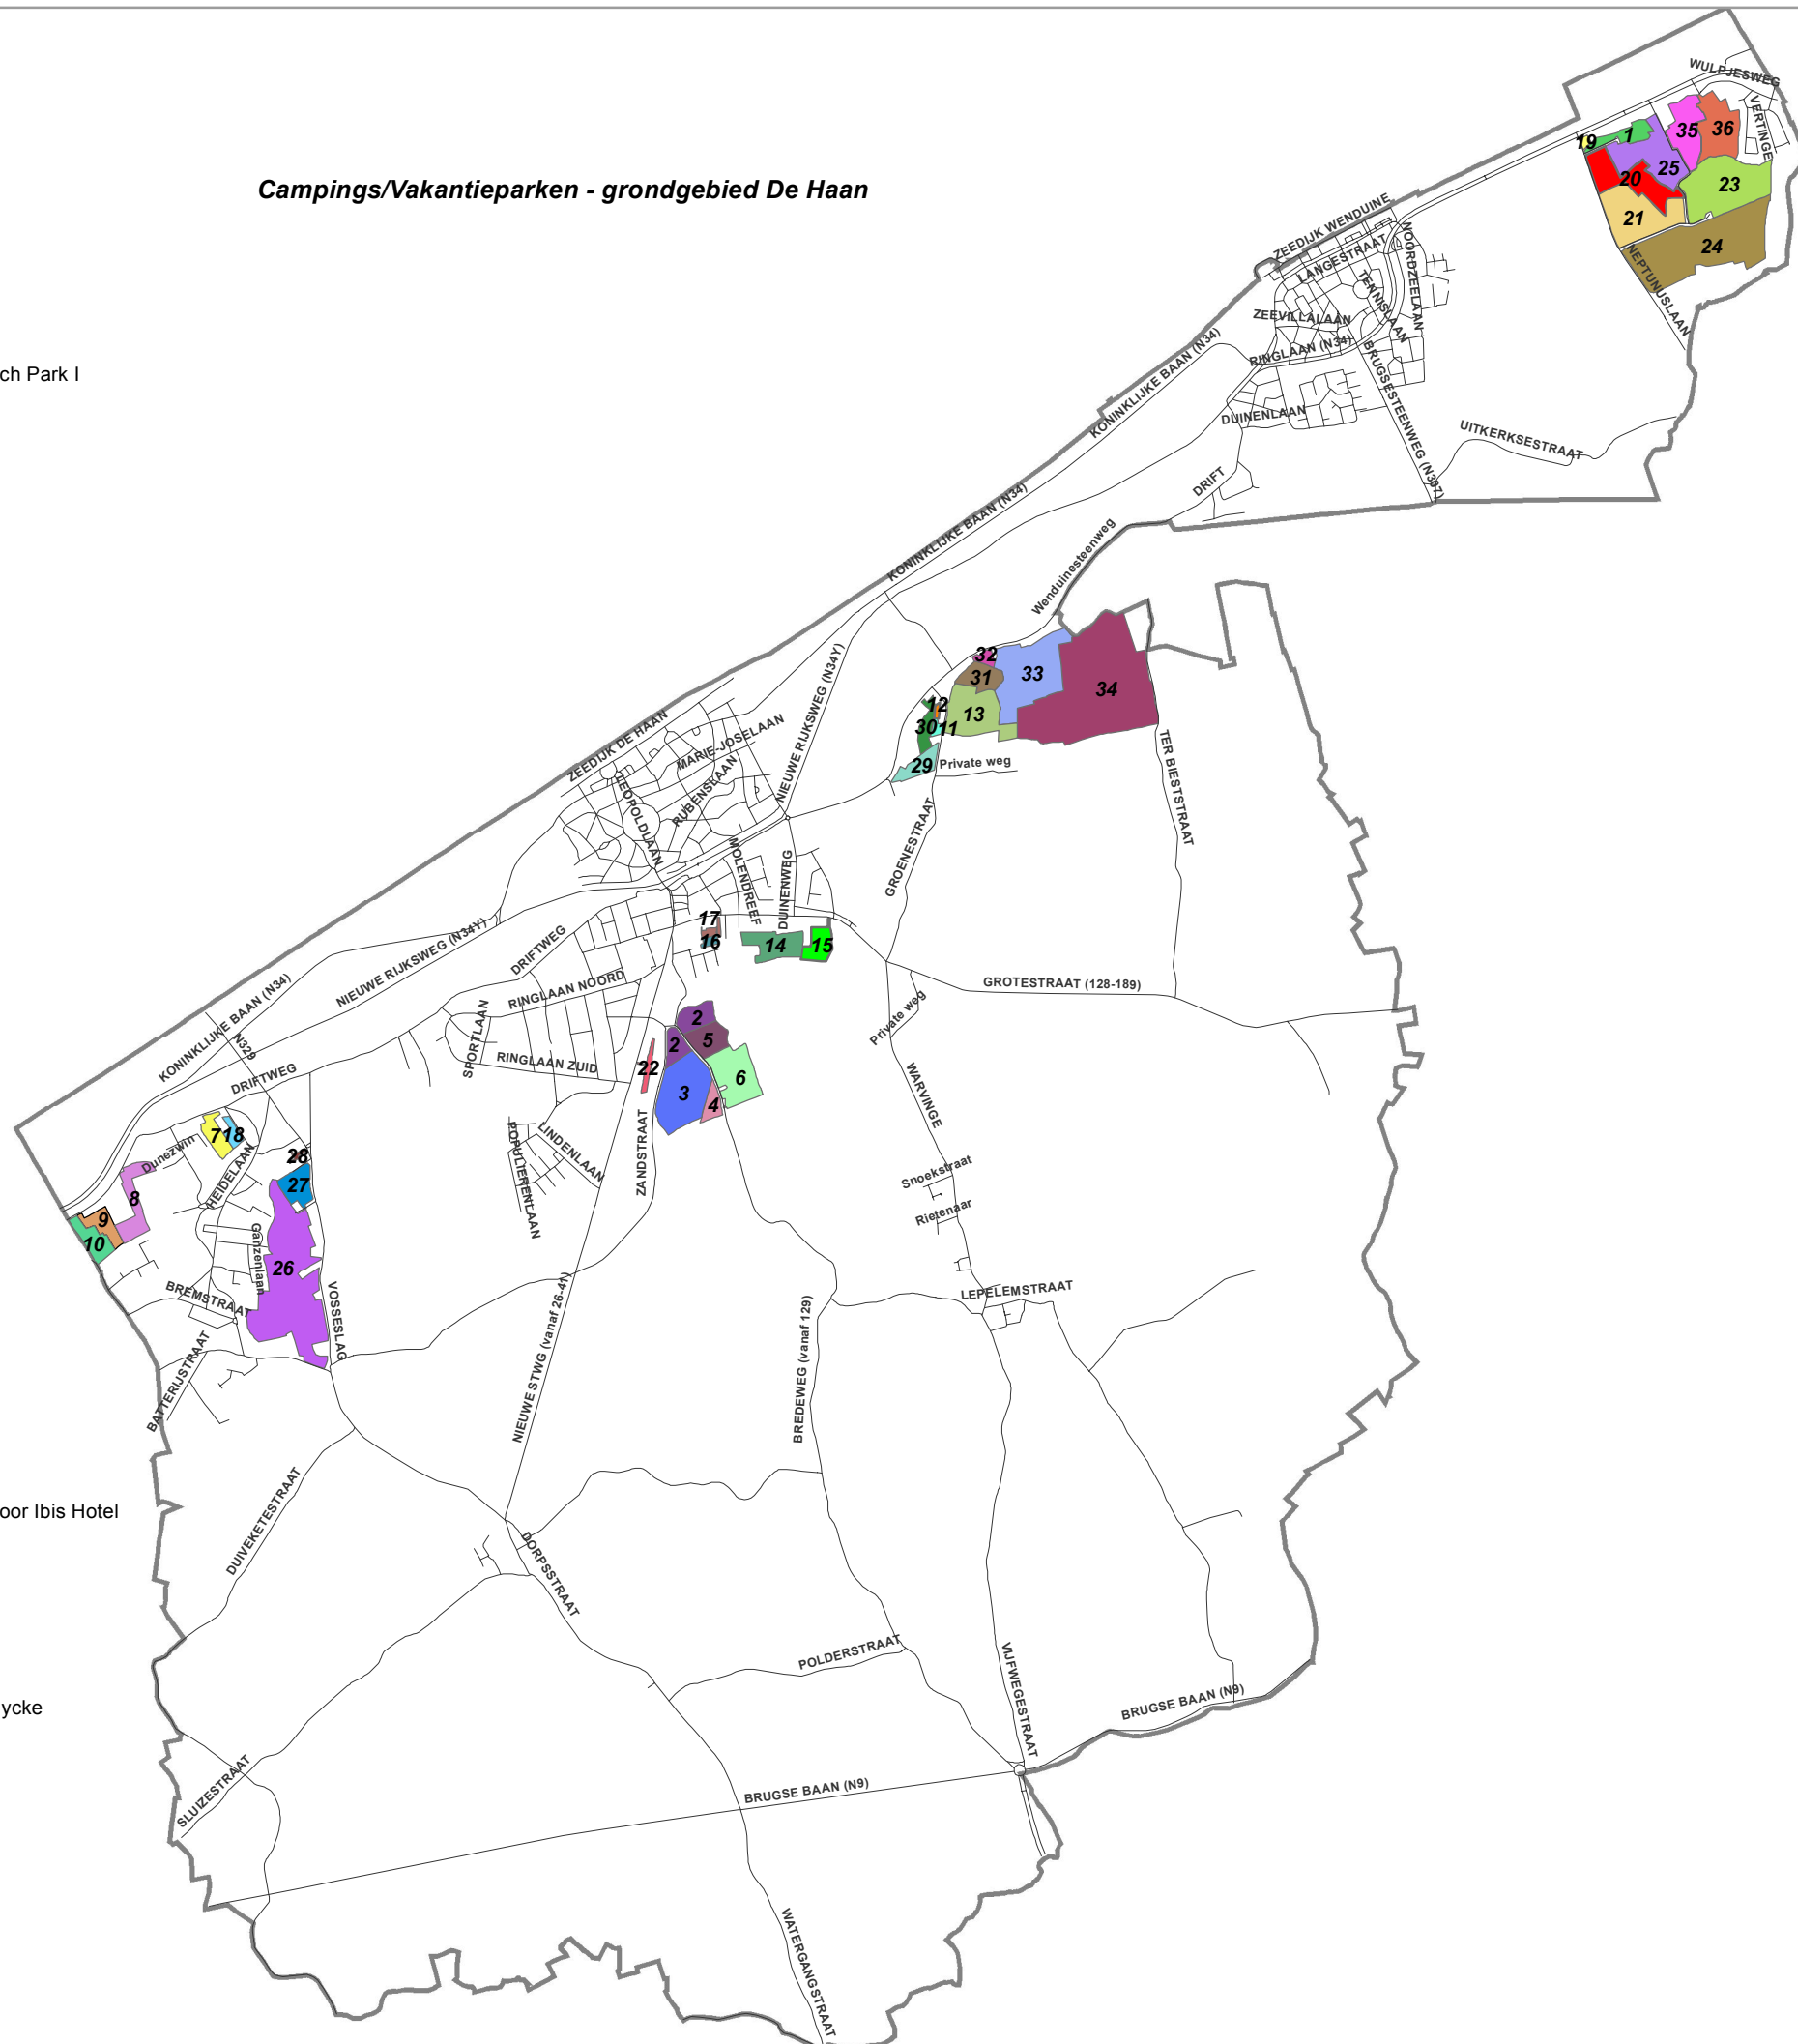

Campings/Vakantieparken - grondgebied De Haan

Legende

campings

Volgnummer, Adres, NAAM

- 1, Blankenbergsesteenweg 3, Fabiola Beach Park I
- 2, Bredeweg 111, Nova Park
- 3, Bredeweg 113, Holiday Village
- 4, Bredeweg 115, Zeepolder 1
- 5, Bredeweg 78, Zeepolder 2
- 6, Bredeweg 80, Zeepolder 1
- 7, Driftweg 157, Capri
- 8, Driftweg 182, Noordzee
- 9, Driftweg 210, 't Rietveld
- 10, Driftweg 210A, De Heide-Minne
- 11, Groenestraat 20A, Oase
- 12, Groenestraat 38, Sparrenhof
- 13, Groenestraat 53, Tolmzant
- 14, Grotestraat 113, Villapark 1
- 15, Grotestraat 161, Villapark 2
- 16, Grotestraat 25, Populierenhof
- 17, Grotestraat 51, Neerhof
- 18, Koordestraat 8, Tante Net
- 19, Neptunuslaan 2, Fabiola Beach Park II
- 20, Neptunuslaan 4, Mercator
- 21, Neptunuslaan 6, New Camping Ideal
- 22, Nieuwe Steenweg 193, Club 40
- 23, Poseidonlaan 1, Sunpark
- 24, Poseidonlaan 4, New Vennepark
- 25, Tritonlaan 2, Esmeralda
- 26, Vosseslag 20, Lispanne
- 27, Vosseslag 82, Sea Side Village
- 28, Vosseslag 86, Mispelburg
- 29, Wenduinsteenweg 125, Strooiendorp
- 30, Wenduinsteenweg 136, Vergunning voor Ibis Hotel
- 31, Wenduinsteenweg 139, Ten Bos
- 32, Wenduinsteenweg 141, Diep
- 33, Wenduinsteenweg 143, Ter Duinen
- 34, Wenduinsteenweg 150, Sunparks
- 35, Wulpjesweg 1, Camping Park Haerendycke
- 36, Wulpjesweg 3, Zeepark Haerendycke

1:37.000